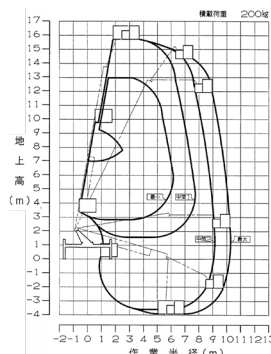

AT-157CG/AT-195CG/AT-255CG

メーカー
ホームページ

■AT-195CG

■AT-157CG

■AT-255CG

アウトリガ最大張出

車両寸法図

■AT-195CG

型式	AT-157CG	AT-195CG	AT-255CG
メーカー	タダノ	タダノ	タダノ
最大作業床高さ	15.7m	19.6m	25.5m
最大作業半径	10.2m	11.1m	13.5m
車両寸法長 (A)	5,650mm	6,800mm	7,960mm
車両寸法幅 (B)	1,880mm	1,880mm	2,170mm
車両寸法高 (C)	3,130mm	3,250mm	3,510mm
作業床積載	200kg	200kg	200kg
アウトリガ張出幅	3.3m	3.7m	4.4m
車両総重量	6,715kg	7,035kg	7,900kg
運転免許	準中型	準中型	中型(8t限定)