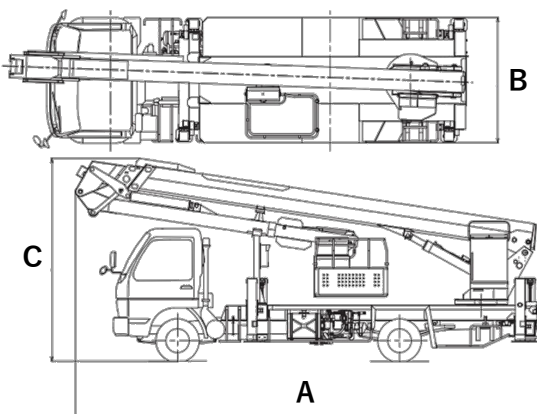

AT-157CG/AT-195CG/AT-255CG

メーカー
ホームページ

■AT-195CG

■AT-157CG

■AT-255CG

アウトリガ最大張出

車両寸法図

■AT-195CG

型式	AT-157CG	AT-195CG	AT-255CG
メーカー	タダノ	タダノ	タダノ
最大作業床高さ	15.7m	19.6m	25.5m
最大作業半径	10.2m	11.1m	13.5m
車両寸法長 (A)	5,650mm	6,800mm	7,960mm
車両寸法幅 (B)	1,880mm	1,880mm	2,170mm
車両寸法高 (C)	3,130mm	3,250mm	3,510mm
作業床積載	200kg	200kg	200kg
アウトリガ張出幅	3.3m	3.7m	4.4m
車両総重量	6,715kg	7,035kg	7,900kg
運転免許	準中型	準中型	中型(8t限定)