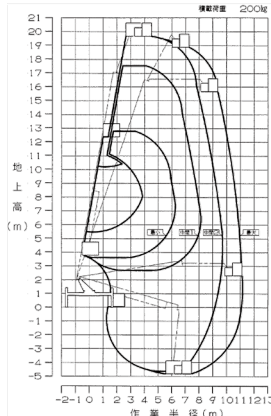

AT-157CG/AT-195CG/AT-255CG

メーカー
ホームページ

■AT-195CG

■AT-157CG

■AT-255CG

アウトリガ最大張出

車両寸法図

■AT-195CG

型式	AT-157CG	AT-195CG	AT-255CG
メーカー	タダノ	タダノ	タダノ
最大作業床高さ	15.7m	19.6m	25.5m
最大作業半径	10.2m	11.1m	13.5m
車両寸法長 (A)	5,650mm	6,800mm	7,960mm
車両寸法幅 (B)	1,880mm	1,880mm	2,170mm
車両寸法高 (C)	3,130mm	3,250mm	3,510mm
作業床積載	200kg	200kg	200kg
アウトリガ張出幅	3.3m	3.7m	4.4m
車両総重量	6,715kg	7,035kg	7,900kg
運転免許	準中型	準中型	中型(8t限定)