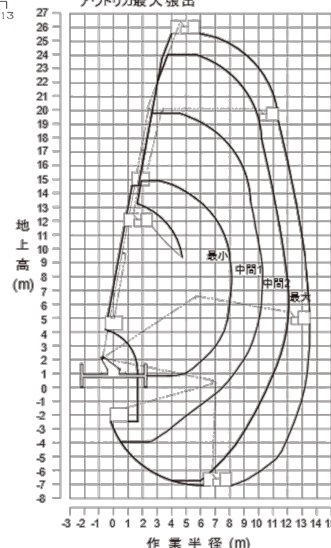

AT-157CG/AT-195CG/AT-255CG

メーカー
ホームページ

■AT-195CG

■AT-157CG

■AT-255CG

アウトリガ最大張出

車両寸法図

■AT-195CG

型式	AT-157CG	AT-195CG	AT-255CG
メーカー	タダノ	タダノ	タダノ
最大作業床高さ	15.7m	19.6m	25.5m
最大作業半径	10.2m	11.1m	13.5m
車両寸法長 (A)	5,650mm	6,800mm	7,960mm
車両寸法幅 (B)	1,880mm	1,880mm	2,170mm
車両寸法高 (C)	3,130mm	3,250mm	3,510mm
作業床積載	200kg	200kg	200kg
アウトリガ張出幅	3.3m	3.7m	4.4m
車両総重量	6,715kg	7,035kg	7,900kg
運転免許	準中型	準中型	中型(8t限定)