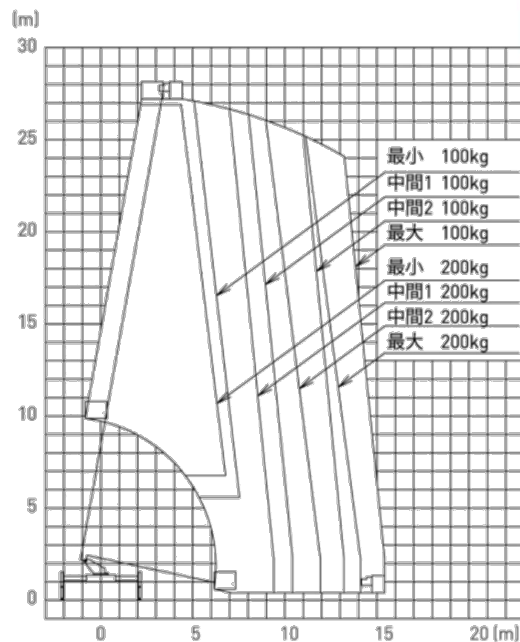

## AT-270TG(II)/SK27A

メーカー  
ホームページ

AICHI

TADANO

■AT-270TG(II)

■SK27A

## 作業半径図

## 車両寸法図

■AT-270TG(II)

型 式	SK27A	AT-270TG(II)
メーカー	アイチ	タダノ
最大作業床高さ	27.0m	27.0m
最大作業半径	15.4m	15.4m
車両寸法長 (A)	8,555mm	8,620mm
車両寸法幅 (B)	2,190mm	2,180mm
車両寸法高 (C)	3,555mm	3,650mm
作業床積載	200kg	200kg
アウトリガ張出幅	4.4m	4.4m
車両重量	7,920kg	7,875kg
運転免許	中型(8t限定)	中型(8t限定)