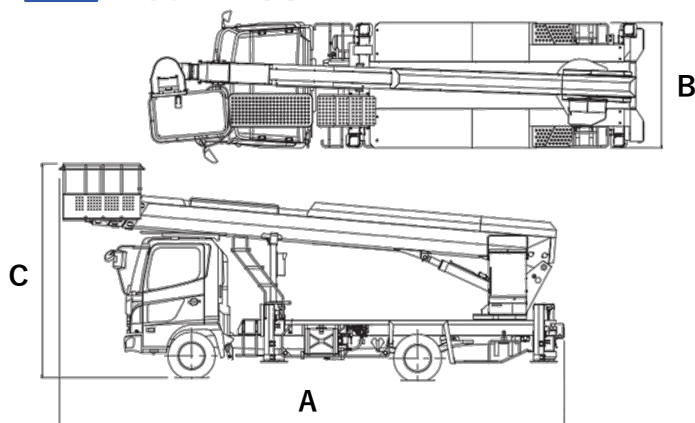

## AT-270TG(II)/SK27A

メーカー  
ホームページ

AICHI

TADANO

■AT-270TG(II)

■SK27A

## 作業半径図

## 車両寸法図

■AT-270TG(II)

型 式	SK27A	AT-270TG(II)
メーカー	アイチ	タダノ
最大作業床高さ	27.0m	27.0m
最大作業半径	15.4m	15.4m
車両寸法長 (A)	8,555mm	8,620mm
車両寸法幅 (B)	2,190mm	2,180mm
車両寸法高 (C)	3,555mm	3,650mm
作業床積載	200kg	200kg
アウトリガ張出幅	4.4m	4.4m
車両重量	7,920kg	7,875kg
運転免許	中型(8t限定)	中型(8t限定)