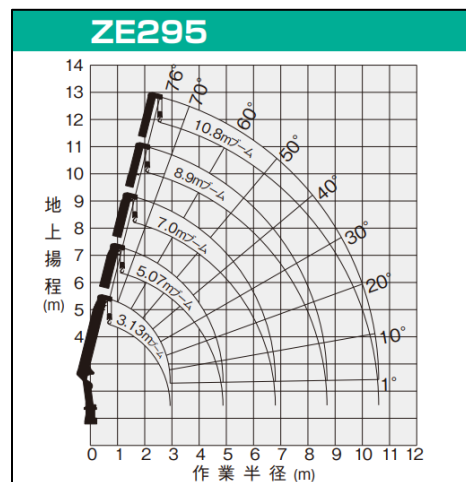

作業半径図

■TM-ZE295