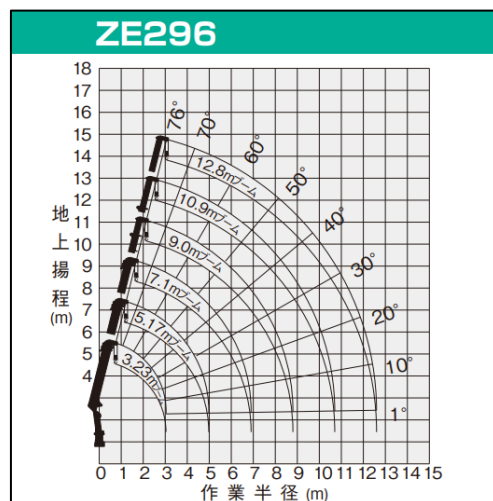

■TM-ZE296HR