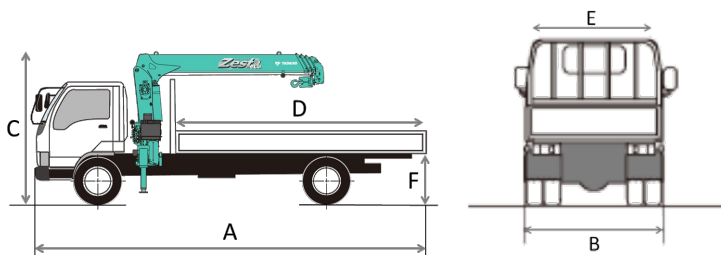

## 車両寸法図

ブーム段数	3段	4段
メーカー	タダノ	タダノ
型式	TM-ZE263HSA	TM-ZE264HR
積載荷重	3,000kg	3,000kg
乗車定員	3人	3人
最大作業半径	6.4m	8.4m
最大地上揚程	7.8m	9.7m
車両寸法長(A)	5,990mm	5,990mm
車両寸法幅(B)	1,890mm	1,920mm
車両寸法高(C)	2,710mm	2,770mm
荷台長(D)	3,690mm	3,690mm
荷台幅(E)	1,780mm	1,780mm
荷台高(F)	950mm	950mm
車両総重量	6,785kg	6,985kg
運転免許	準中型	準中型

■ TM-ZE264HR

※架装シャーシ・仕様により異なる  
場合がございます。  
記載寸法は参考値としてご覧ください。

■TM-ZE295

## 車両寸法図

ブーム段数	5段	6段
メーカー	タダノ	タダノ
型式	TM-ZE295	TM-ZE296HR
積載荷重	3,000kg	3,000kg
乗車定員	3人	3人
最大作業半径	10.6m	12.6m
最大地上揚程	11.8m	13.8m
車両寸法長(A)	6140mm	6,170mm
車両寸法幅(B)	2,210mm	2,180mm
車両寸法高(C)	2,860mm	2,940mm
荷台長(D)	3,700mm	3,600mm
荷台幅(E)	2,080mm	2,050mm
荷台高(F)	980mm	1,100mm
車両総重量	7,365kg	7,655kg
運転免許	準中型	中型(8t限定)