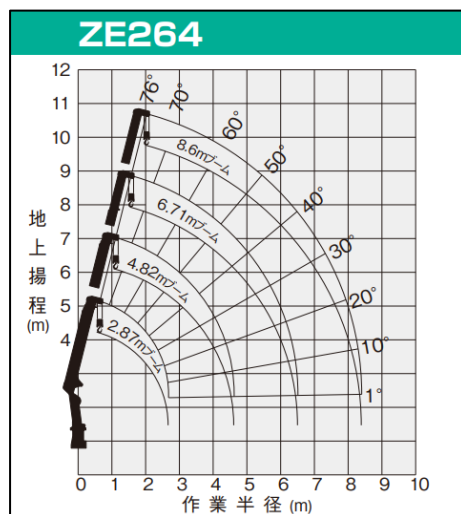

■ TM-ZE264HR

※架装シャーシ・仕様により異なる
場合がございます。
記載寸法は参考値としてご覧ください。