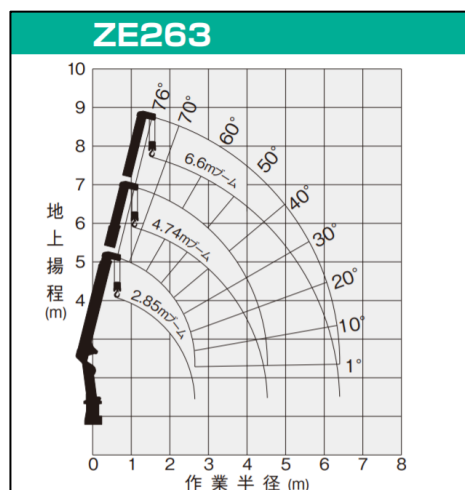

## 3 段ブーム / 4 段ブーム

メーカー  
ホームページ

■ TM-ZE264HR

## 作業半径図

■ TM-ZE263HR

## 車両寸法図

ブーム段数	3段	4段
メーカー	タダノ	タダノ
型式	TM-ZE263HSA	TM-ZE264HR
積載荷重	3,000kg	3,000kg
乗車定員	3人	3人
最大作業半径	6.4m	8.4m
最大地上揚程	7.8m	9.7m
車両寸法長(A)	5,990mm	5,990mm
車両寸法幅(B)	1,890mm	1,920mm
車両寸法高(C)	2,710mm	2,770mm
荷台長(D)	3,690mm	3,690mm
荷台幅(E)	1,780mm	1,780mm
荷台高(F)	950mm	950mm
車両総重量	6,785kg	6,985kg
運転免許	準中型	準中型

## 車両寸法図

ブーム段数	5段	6段
メーカー	タダノ	タダノ
型式	TM-ZE295	TM-ZE296HR
積載荷重	3,000kg	3,000kg
乗車定員	3人	3人
最大作業半径	10.6m	12.6m
最大地上揚程	11.8m	13.8m
車両寸法長(A)	6140mm	6,170mm
車両寸法幅(B)	2,210mm	2,180mm
車両寸法高(C)	2,860mm	2,940mm
荷台長(D)	3,700mm	3,600mm
荷台幅(E)	2,080mm	2,050mm
荷台高(F)	980mm	1,100mm
車両総重量	7,365kg	7,655kg
運転免許	準中型	中型(8t限定)