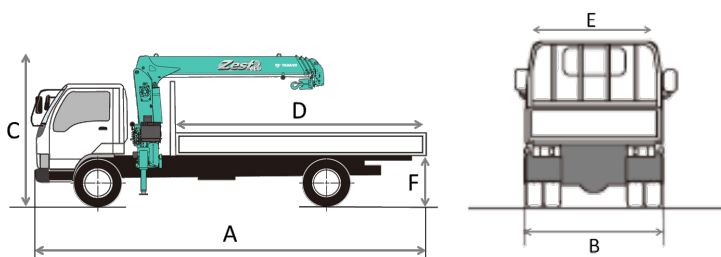

## 車両寸法図

ブーム段数	3段	4段
メーカー	タダノ	タダノ
型式	TM-ZE263HSA	TM-ZE264HR
積載荷重	3,000kg	3,000kg
乗車定員	3人	3人
最大作業半径	6.4m	8.4m
最大地上揚程	7.8m	9.7m
車両寸法長(A)	5,990mm	5,990mm
車両寸法幅(B)	1,890mm	1,920mm
車両寸法高(C)	2,710mm	2,770mm
荷台長(D)	3,690mm	3,690mm
荷台幅(E)	1,780mm	1,780mm
荷台高(F)	950mm	950mm
車両総重量	6,785kg	6,985kg
運転免許	準中型	準中型

## 車両寸法図

ブーム段数	5段	6段
メーカー	タダノ	タダノ
型式	TM-ZE295	TM-ZE296HR
積載荷重	3,000kg	3,000kg
乗車定員	3人	3人
最大作業半径	10.6m	12.6m
最大地上揚程	11.8m	13.8m
車両寸法長(A)	6140mm	6,170mm
車両寸法幅(B)	2,210mm	2,180mm
車両寸法高(C)	2,860mm	2,940mm
荷台長(D)	3,700mm	3,600mm
荷台幅(E)	2,080mm	2,050mm
荷台高(F)	980mm	1,100mm
車両総重量	7,365kg	7,655kg
運転免許	準中型	中型(8t限定)