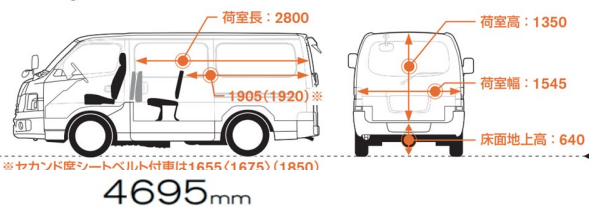

〔低床3/6人乗〕

●4ドア
2WD:1200/950kg積

※サカンド座シートベルト付車は1655(1675)(1850)

4695mm

1990mm
標準ルーフ

名 称	ライトバン(NV150)	キャラバン(NV300)
メーカー	日産	日産
乗車定員	2 [5] 人	3 [6] 人
車両寸法長	4,390mm	4695mm
車両寸法幅	1,690mm	1,695mm
車両寸法高	1,500mm	1,990mm
荷室長	1,952mm	2,800mm
荷室幅	1,366mm	1,545mm
荷室高	940mm	1,350mm
車両総重量	1,700[1,715]kg	3,275[3,190]kg
運転免許	普通	普通