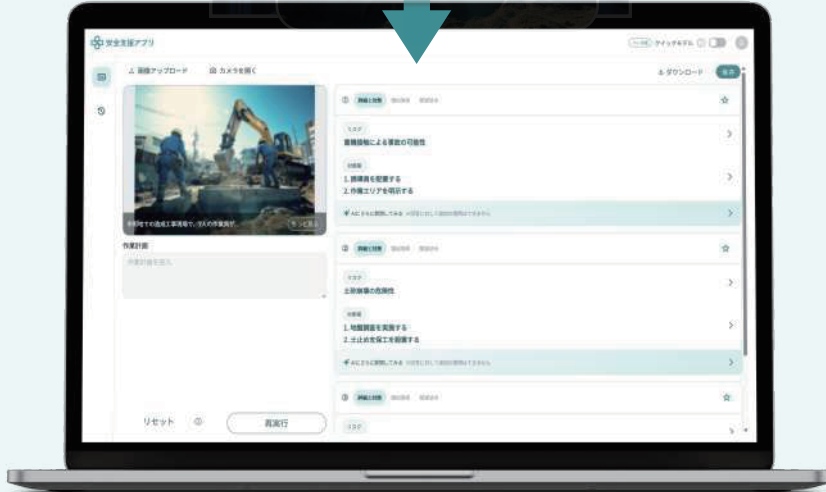

## 生成AI

が現場の危険を発見し、安全管理をサポート

重機と接触

危険なポイント

過去の類似事例

関連法令

EARTHBRAIN

Landlog

「パソコン」や「スマートフォン」で現場の写真など状況を入力

現場の写真から、事故の詳細・対策・類似事例・関連法令を